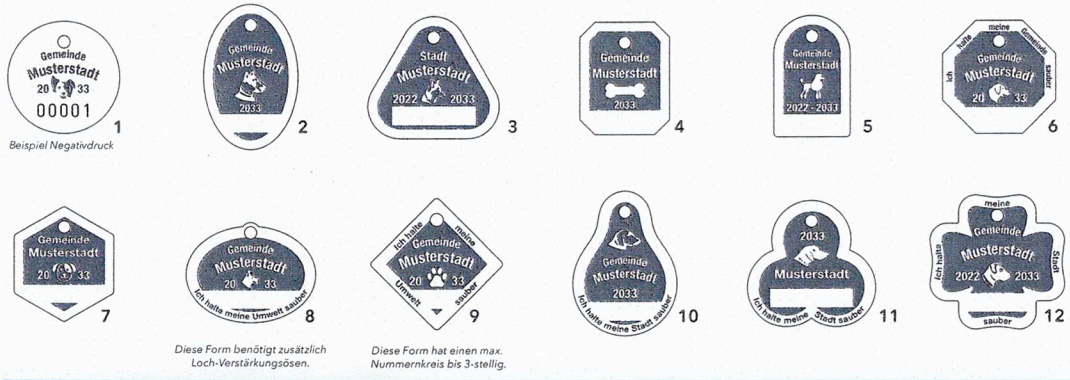

<p>DBS/Gemeindefachverlag Dieselstrasse 1 72793 Pfullingen</p>	<p>Anschrift</p> <p>Datum Unterschrift</p>
--	--

016/0822

bitte weiterleiten an Steueramt

Alu-Hundesteuermarken

Hundsteuermarken aus Aluminium (AlMg1 hart), 1,0 mm, eloxiert, mit fortlaufender eingestanzter Nummerierung, sortiert und zu 100 Stück verpackt, Schrift, Rand, Hundekopf, Feld sowie Rückseite silbermatt,

FORMEN UND FARBEN

Sie haben die Wahl: Kombinieren Sie Form, Farbe und Motiv. Über Texte und Nummerierung können Sie frei entscheiden. Gerne erstellen wir Ihnen ein Angebot - natürlich unverbindlich und kostenlos.

Bestellung (bitte Mengen eintragen)

..... Stück **Alu-Hundesteuermarken**

Form Nr.: Farbe: Motiv:

fortl. nummeriert und nach Nr. sortiert: ja, ab Nr.

Textaufdruck: Zeile 1 (z.B. Gemeinde):

Zeile 2 (z.B. Gem. Name):